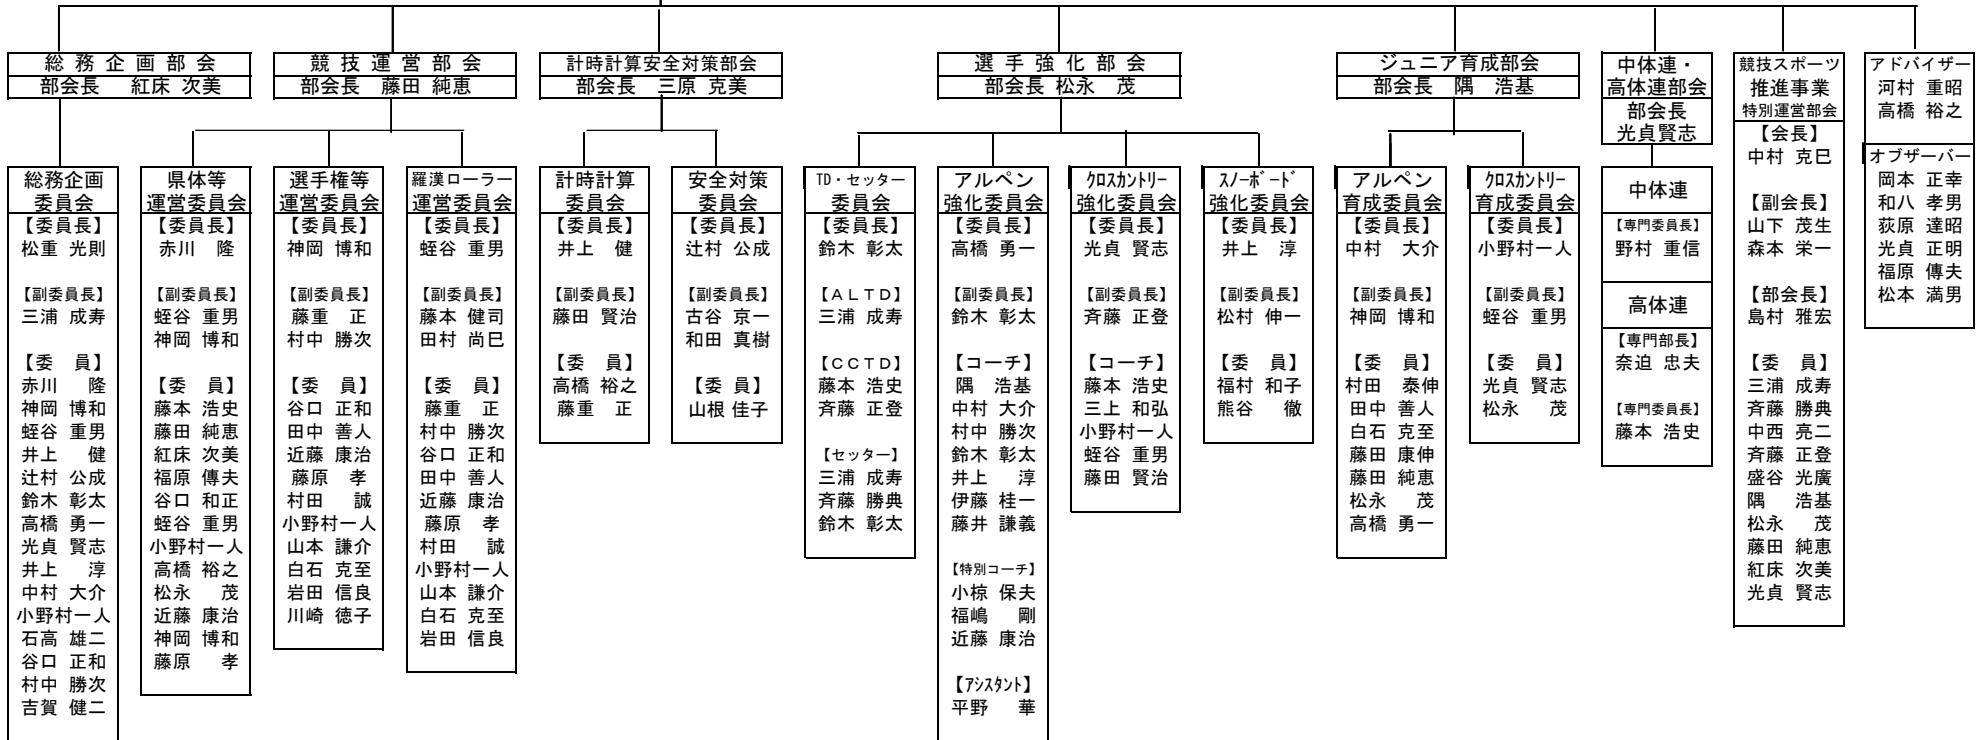

2018年度 競技部組織機構及び役員配置図

常任理事会		
会長	中村	克巳
副会長	山下	茂生
副会長	森本	栄一
副会長	生田	厚志
理事	島村	雅宏

競技部	
部長	三浦 成寿
副部長	斉藤 勝典 (選手強化育成担当)
副部長	中西 亮二 (総務企画担当)
副部長	斉藤 正登 (総務・計時計算担当)
副部長	盛谷 光廣 (競技運営担当)

競技部推薦理事		
常任理事	三浦 成寿	(競技部長)
常任理事	斉藤 勝典	(競技副部長)
常任理事	中西 亮二	(競技副部長)
常任理事	斉藤 正登	(競技副部長)
常任理事	盛谷 光廣	(競技副部長)
理事	紅床 次美	(総務企画部会長)
理事	藤田 純恵	(競技運営部会長)
理事	三原 克美	(計時計算安全対策部会長)
理事	松永 茂	(選手強化部会長)
理事	隅 浩基	(ジュニア育成部会長)
理事	光貞 賢志	(中体連高体連部会長)

SAJ西日本ブロック競技部会委員		
アルペン部	三浦 成寿	
ノルディック部	斉藤 正登	
スノーボード部	井上 淳	

関連団体	
SAJ西日本ブロック競技部会 山口県スキー連盟指導員会	

総務企画部会	
部会長	紅床 次美

競技運営部会	
部会長	藤田 純恵

計時計算安全対策部会	
部会長	三原 克美

選手強化部会	
部会長	松永 茂

ジュニア育成部会	
部会長	隅 浩基

中体連・高体連部会	
部会長	光貞賢志

競技スポーツ推進事業特別運営部会	

アドバイザー	

総務企画委員会	
【委員長】	松重 光則
【副委員長】	三浦 成寿
【委員】	赤川 隆 神岡 博和 蛭谷 重男 井上 健 辻村 公成 鈴木 彰太 高橋 勇一 光貞 賢志 井上 淳 中村 大介 小野村 一人 石高 雄二 谷口 正和 村中 勝次 吉賀 健二

具休等運営委員会	
【委員長】	赤川 隆
【副委員長】	蛭谷 重男 神岡 博和
【委員】	藤本 浩史 藤田 純恵 紅床 次美 福原 傳夫 蛭谷 重男 小野村 一人 高橋 裕之 松永 茂 近藤 康治 神岡 博和 藤原 孝

選手権等運営委員会	
【委員長】	神岡 博和
【副委員長】	藤重 正 村中 勝次
【委員】	谷口 正和 田中 善人 近藤 康治 藤原 孝 村田 誠 小野村 一人 山本 謙介 白石 克至 川崎 徳子

羅漢ローラー運営委員会	
【委員長】	蛭谷 重男
【副委員長】	藤本 健司 田村 尚巳
【委員】	藤重 正 村中 勝次 谷口 正和 田中 善人 近藤 康治 藤原 孝 村田 誠 小野村 一人 山本 謙介 白石 克至 岩田 信良

計時計算委員会	
【委員長】	井上 健
【副委員長】	藤田 賢治
【委員】	高橋 裕之 藤重 正

安全対策委員会	
【委員長】	辻村 公成
【副委員長】	古谷 京一 和田 真樹
【委員】	山根 佳子

TD・セッター委員会	
【委員長】	鈴木 彰太
【ALT D】	三浦 成寿
【CCT D】	藤本 浩史 斉藤 正登
【セッター】	三浦 成寿 斉藤 勝典 鈴木 彰太

アルペン強化委員会	
【委員長】	高橋 勇一
【副委員長】	鈴木 彰太
【コーチ】	隅 浩基 中村 大介 村中 勝次 鈴木 彰太 井上 淳 伊藤 桂一 藤井 謙義
【特別コーチ】	小椋 保夫 福嶋 剛 近藤 康治
【アシスタント】	平野 華

クワスカントリー強化委員会	
【委員長】	光貞 賢志
【副委員長】	斉藤 正登
【コーチ】	藤本 浩史 三上 和弘 小野村 一人 蛭谷 重男 藤田 賢治

スノーボード強化委員会	
【委員長】	井上 淳
【副委員長】	松村 伸一
【委員】	福村 和子 熊谷 徹

アルペン育成委員会	
【委員長】	中村 大介
【副委員長】	神岡 博和
【委員】	村田 泰伸 田中 善人 白石 克至 藤田 康伸 藤田 純恵 松永 茂 高橋 勇一

クワスカントリー育成委員会	
【委員長】	小野村 一人
【副委員長】	蛭谷 重男
【委員】	光貞 賢志 松永 茂

中体連	
【専門委員長】	野村 重信
高体連	
【専門部長】	奈迫 忠夫
【専門委員長】	藤本 浩史

【会長】		中村 克巳
【副会長】		山下 茂生 森本 栄一
【部会長】		島村 雅宏
【委員】		三浦 成寿 斉藤 勝典 中西 亮二 斉藤 正登 盛谷 光廣 隅 浩基 松永 茂 藤田 純恵 紅床 次美 光貞 賢志

アドバイザー	
河村 重昭 高橋 裕之	
オプザーパー	
岡本 正幸 和八 孝男 萩原 達昭 光貞 正明 福原 傳夫 松本 満男