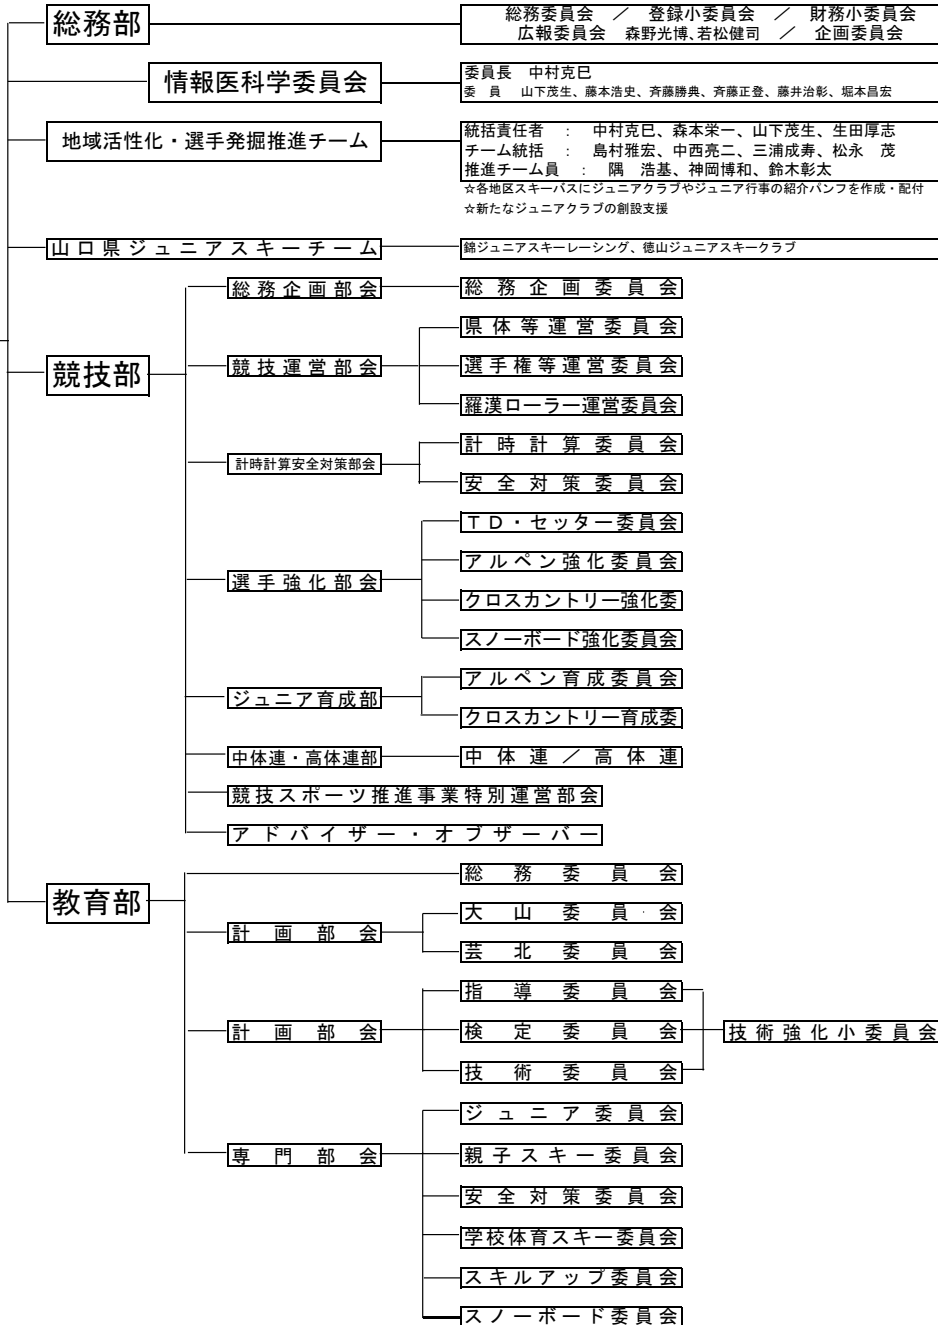

山口県スキー連盟

<組織分担表>

名譽会長	永井 健利
会長	中村 克巳
副会長	森本 栄一
副会長	山下 茂生
副会長	生田 厚志
理事長	島村 雅宏
副理事長	中西 亮二
副理事長	三浦 成寿
副理事長	木村 真彦
事務局長	斉藤 正登
事務局次長	堀本 昌宏
監事	村上 圭士郎
監事	村田 尚士
総務部	理事長 島村 雅宏
	総務部長 中西 亮二
	事務局長 斉藤 正登
	事務局員 松田 真由美
競技部	競技部長 三浦 成寿
	競技副部長 斉藤 勝典
	競技副部長 中西 亮二
	競技副部長 斉藤 正登
	競技副部長 盛谷 光廣
	総務企画部長 紅床 次美
	競技運営部長 藤田 純恵
	計時計算安全対策部長 藤田 純恵
	選手強化部長 松永 克美
	ジュニア育成部長 松永 茂
	中体連・高体連部長 隅 浩基
	総務企画委員長 隅 浩基
	県体等運営委員長 松重 賢志
	選手権等運営委員長 赤川 隆
	羅漢ローラー運営委員長 神岡 博和
	計時計算委員長 蛭谷 重男
	安全対策委員長 井上 健
	T D・セッター委員長 辻村 公成
	7人制強化委員会 鈴木 彰太
	クロスカントリー強化委員会 高橋 勇一
	スノーボード強化委員会 光貞 賢志
	7人制育成委員会 井上 淳
	クロスカントリー育成委員会 中村 大介
	クロスカントリー育成委員会 小野村 一人
教育部	教育部長 木村 真彦
	教育部副部長 堀本 昌宏
	教育部副部長 神代 雅光
	教育部副部長 村田 泰伸
	運営部会長 今川 良祐
	計画部会長 池田 章二
	専門部会長 和田 真樹
	総務委員長 森野 光博
	大山委員長 安永 光恵
	芸北委員長 谷口 周子
	指導委員長 池田 章二
	検定委員長 滝本 美保
	技術委員長 滝本 和也
	ジュニア委員長 矢野 裕之
	親子スキー委員長 藤井 一宏
	安全対策委員長 辻村 公成
	学校体育スキー委員長 吉岡 進
	シニア委員長 松原 幸彦
	スノーボード委員長 井上 淳