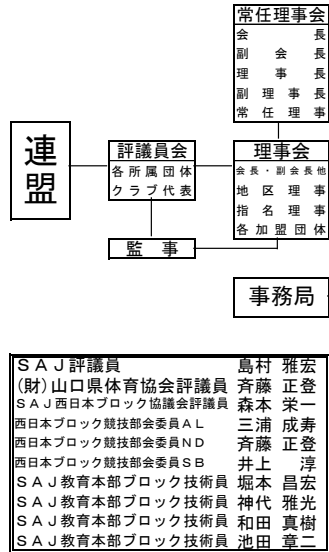

山口県スキー連盟

<組織分担表>

名譽会長	永井 健利
会長	中村 克巳
副会長	森本 栄一
副会長	山下 茂生
副会長	生田 厚志
理事長	島村 雅宏
副理事長	中西 亮二
副理事長	三浦 成寿
副理事長	木村 真彦
事務局長	斉藤 正登
事務局次長	堀本 昌宏
監事	村上 圭士郎
監事	村田 尚士
総務部	理事長 島村 雅宏
	総務部長 中西 亮二
	事務局長 斉藤 正登
	事務局員 松田 真由美
競技部	競技部長 三浦 成寿
	競技副部長 斉藤 勝典
	競技副部長 中西 亮二
	競技副部長 斉藤 正登
	競技副部長 盛谷 光廣
	総務企画部長 紅床 次美
	競技運営部長 藤田 純恵
	計時計算安全対策部長 藤田 純恵
	選手強化部長 松永 克美
	ジュニア育成部長 松永 茂
	中体連・高体連部長 隅 浩基
	総務企画委員長 隅 浩基
	県体等運営委員長 松重 賢志
	選手権等運営委員長 赤川 隆
	羅漢ローラー運営委員長 神岡 博和
	計時計算委員長 蛭谷 重男
	安全対策委員長 井上 健
	T D・セッター委員長 辻村 公成
	7人制強化委員会 鈴木 彰太
	クロスカントリー強化委員会 高橋 勇一
	スノーボード強化委員会 光貞 賢志
	7人制育成委員会 井上 淳
	クロスカントリー育成委員会 中村 大介
	クロスカントリー育成委員会 小野村 一人
教育部	教育部長 木村 真彦
	教育部副部長 堀本 昌宏
	教育部副部長 神代 雅光
	教育部副部長 村田 泰伸
	運営部会長 今川 良祐
	計画部会長 池田 章二
	専門部会長 和田 真樹
	総務委員長 森野 光博
	大山委員長 安永 光恵
	芸北委員長 谷口 周子
	指導委員長 池田 章二
	検定委員長 滝本 美保
	技術委員長 滝本 和也
	ジュニア委員長 矢野 裕之
	親子スキー委員長 藤井 一宏
	安全対策委員長 辻村 公成
	学校体育スキー委員長 吉岡 進
	シニア委員長 松原 幸彦
	スノーボード委員長 井上 淳