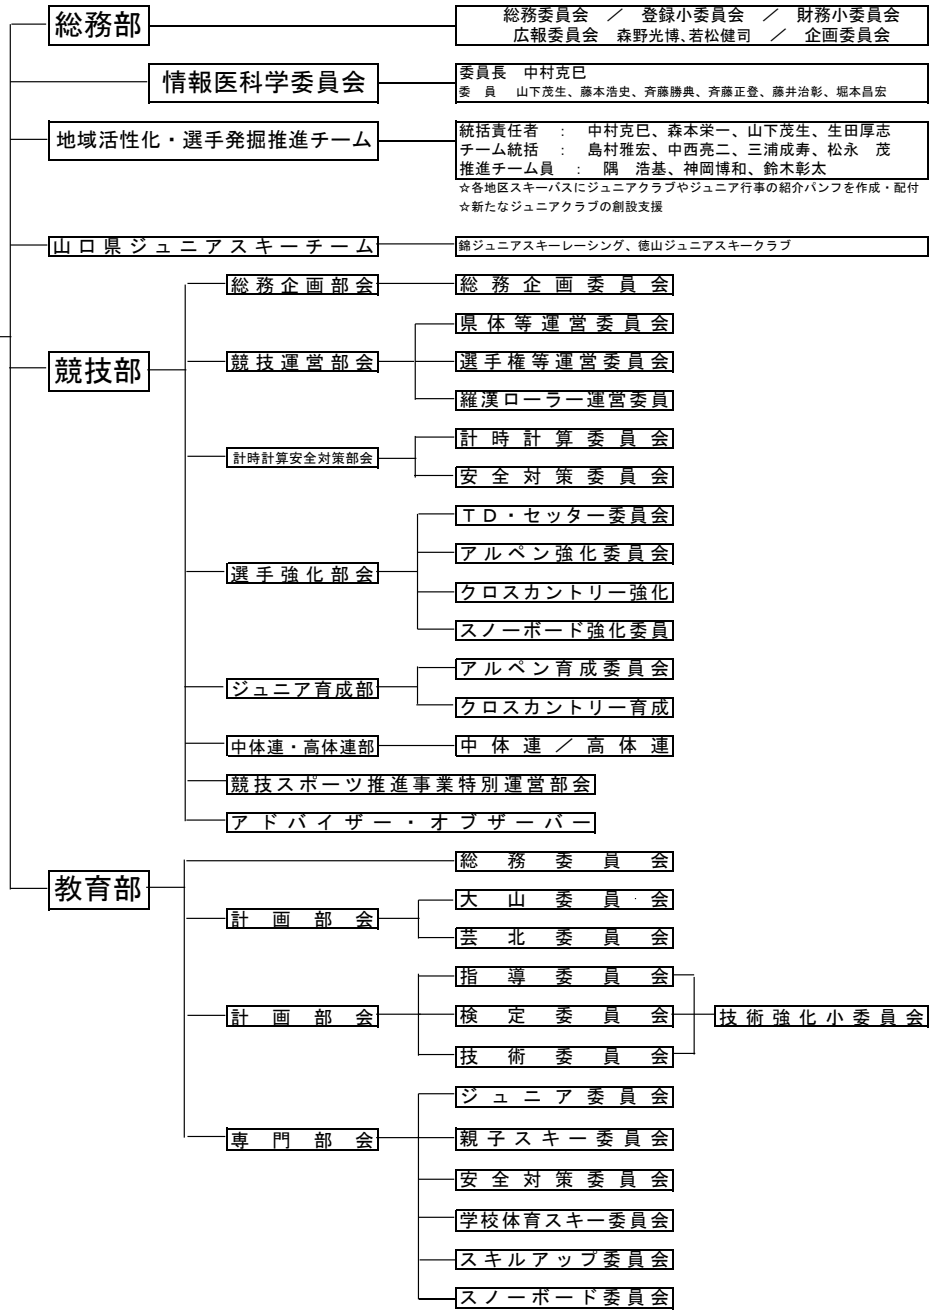

山口県スキー連盟

<組織分担表>

名譽会長	永井 健利	
	中村 克巳	
	森本 栄一	
	山下 茂生	
	生田 厚志	
	島村 雅宏	
	中西 亮二	
	三浦 成寿	
	木村 真彦	
	齊藤 正登	
総務部	理事長 島村 雅宏	
	総務部長 中西 亮二	
	事務局長 齊藤 正登	
	事務局員 松田 真由美	
	競技部	競技部長 三浦 成寿
		競技副部長 齊藤 勝典
		競技副部長 中西 亮二
		競技副部長 齊藤 正登
		総務企画部会長 松重 光則
		競技運営部会長 紅床 次美
計時計算安全対策部会長 三原 克美		
選手強化部会長 松永 茂		
ジュニア育成部会長 隅 浩基		
中体連・高体連部会長 光貞 賢志		
教育部	教育部長 木村 真彦	
	教育副部長 堀本 昌宏	
	教育副部長 神代 雅光	
	教育副部長 村田 泰伸	
	運営部会長 今川 良祐	
	計画部会長 池田 章二	
	専門部会長 和田 真樹	
	総務委員長 松村 辰彦	
	大山委員長 安永 恵	
	芸北委員長 安谷 周子	
指導委員長 池田 章二		
検定委員長 滝本 美保		
技術委員長 滝本 和也		
ジュニア委員長 矢野 裕之		
親子スキー委員長 藤井 一宏		
安全対策委員長 辻村 公成		
学校体育スキー委員長 吉岡 進		
スノーボード委員長 松原 幸彦		
スノーボード委員長 井上 淳		