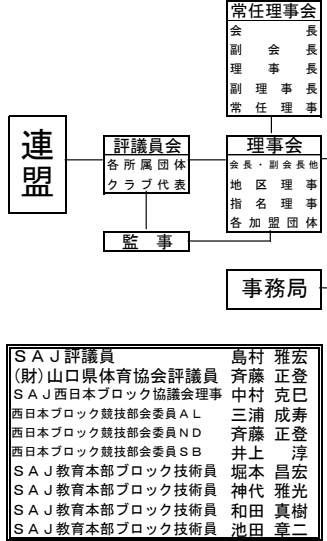

山口県スキー連盟

<組織分担表>

名譽会長	永井 健利	
	中村 克巳	
	森本 栄一	
	山下 茂生	
	生田 厚志	
	島村 雅宏	
	中西 亮二	
	三浦 成寿	
	木村 真彦	
	齊藤 正登	
総務部	理事長 島村 雅宏	
	総務部長 中西 亮二	
	事務局長 齊藤 正登	
	事務局員 松田 真由美	
	競技部	競技部長 三浦 成寿
		競技副部長 齊藤 勝典
		競技副部長 中西 亮二
		競技副部長 齊藤 正登
		総務企画部会長 松重 光則
		競技運営部会長 紅床 次美
計時計算安全対策部会長 三原 克美		
選手強化部会長 松永 茂		
ジュニア育成部会長 隅 浩基		
中体連・高体連部会長 光貞 賢志		
教育部	教育部長 木村 真彦	
	教育副部長 堀本 昌宏	
	教育副部長 神代 雅光	
	教育副部長 村田 泰伸	
	運営部会長 今川 良祐	
	計画部会長 池田 章二	
	専門部会長 和田 真樹	
	総務委員長 松村 辰彦	
	大山委員長 安永 恵	
	芸北委員長 安谷 周子	
指導委員長 池田 章二		
検定委員長 滝本 美保		
技術委員長 滝本 和也		
ジュニア委員長 矢野 裕之		
親子スキー委員長 藤井 一宏		
安全対策委員長 辻村 公成		
学校体育スキー委員長 吉岡 進		
スノーボード委員長 松原 幸彦		
スノーボード委員長 井上 淳		