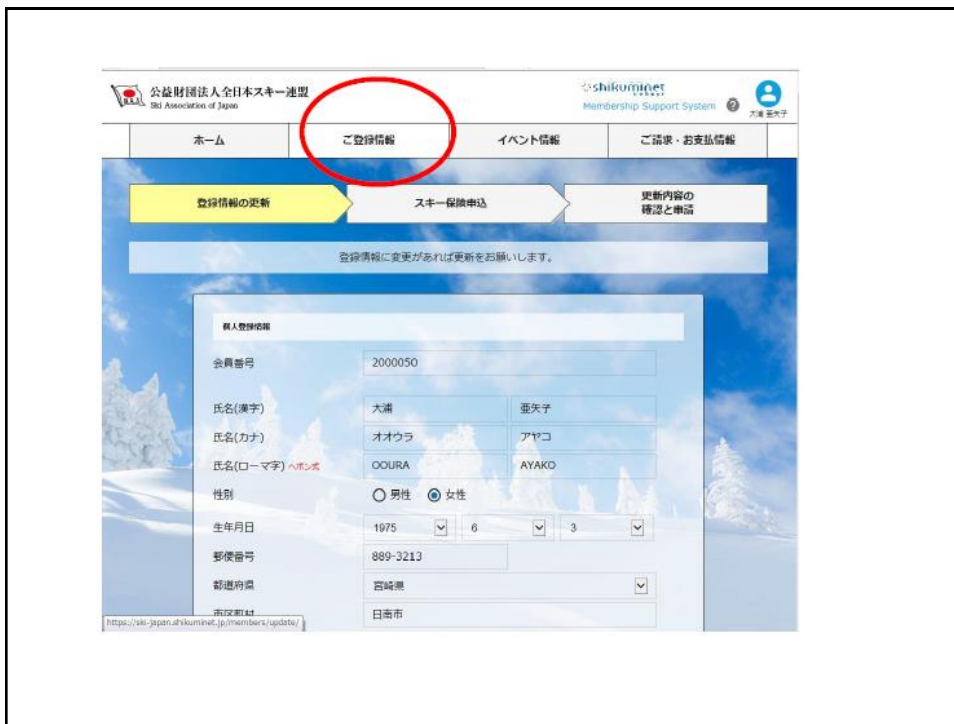

【会員画面】のログイン方法

山口県スキー連盟ホームページを開く

The screenshot shows the homepage of the Yamaguchi Prefecture Ski Federation. At the top, there is a navigation bar with tabs for HOME, BLOG, AFFAIRS, COMPETITION, and EDUCATION. Below this, there are several sections. On the left, under '各種行事', there is a list of events including 'ジュニアスノースクール・親子スキー教室', '講習会・バジテスト・ブライテスト', '山口県技術選手権大会', '各種競技会', and '強化合宿'. A red box highlights the 'SAJ会員登録' link, with a green arrow pointing to it. The text 'ここをクリックする' is overlaid on the image. Below this, there is a 'お問い合わせ' section with contact information for the Yamaguchi Prefecture Ski Federation. On the right, there is a 'ご案内' section with a list of news items, including '2019/5/8 【総務部からのお知らせ】 徳山ジュニアスキークラブのリンクが変更になりました。' and '2019/2/21 【競技部からのお知らせ】 第74回国民体育大会冬季大会スキー競技会の様子'.

クラブ事務担当者用管理画面に ログインする方法

山口県スキー連盟 ホームページを開く

ここをクリックする

山口県スキー連盟
ski-yamaguchi.org

各種行事

- 2019/5/11 山口県スキー連盟 総務部からのお知らせ
- 2019/3/1 県技術選手権大会
- 各種競技会
- 強化合宿

SAJ 会員登録

- 個人登録画面
- 管理者画面