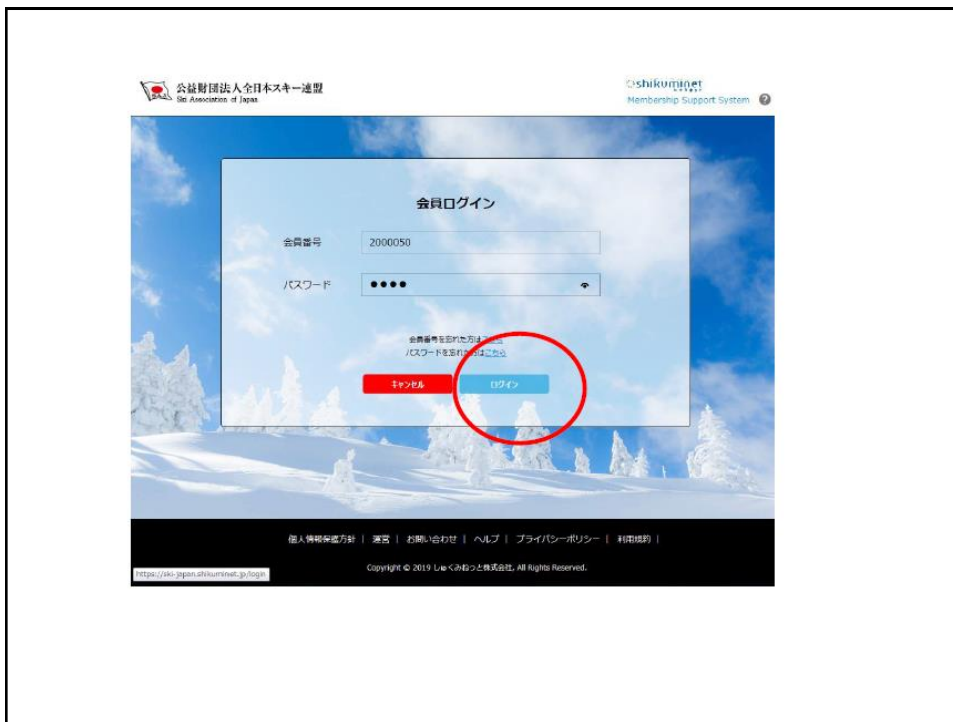

【会員画面】のログイン方法

山口県スキー連盟ホームページを開く

The screenshot shows the homepage of the Yamaguchi Prefecture Ski Federation. At the top, there is a navigation bar with tabs for HOME, BLOG, AFFAIRS, COMPETITION, and EDUCATION. Below this, there are several sections. On the left, under '各種行事', there is a list of events including 'ジュニアスノースクール・親子スキー教室', '講習会・バジテスト・ブライテスト', '山口県技術選手権大会', '各種競技会', and '強化合宿'. A red box highlights the 'SAJ会員登録' link, with a green arrow pointing to it. The text 'ここをクリックする' is overlaid on the image. Below this, there is a 'お問い合わせ' section with contact information for the Yamaguchi Prefecture Ski Federation. On the right, there is a 'ご案内' section with a list of news items, including '2019/5/8 【総務部からのお知らせ】 徳山ジュニアスキークラブのリンクが変更になりました。' and '2019/2/21 【競技部からのお知らせ】 第74回国民体育大会冬季大会スキー競技会の様子'.

クラブ事務担当者用管理画面に ログインする方法

山口県スキー連盟 ホームページを開く

ここをクリックする

山口県スキー連盟
ski-yamaguchi.org

各種行事

- 2019/5/11 山口県スキー連盟 総務部からのお知らせ
- 2019/3/1 県技術選手権大会
- 各種競技会
- 強化合宿

SAJ 会員登録

- 個人登録画面
- 管理者画面