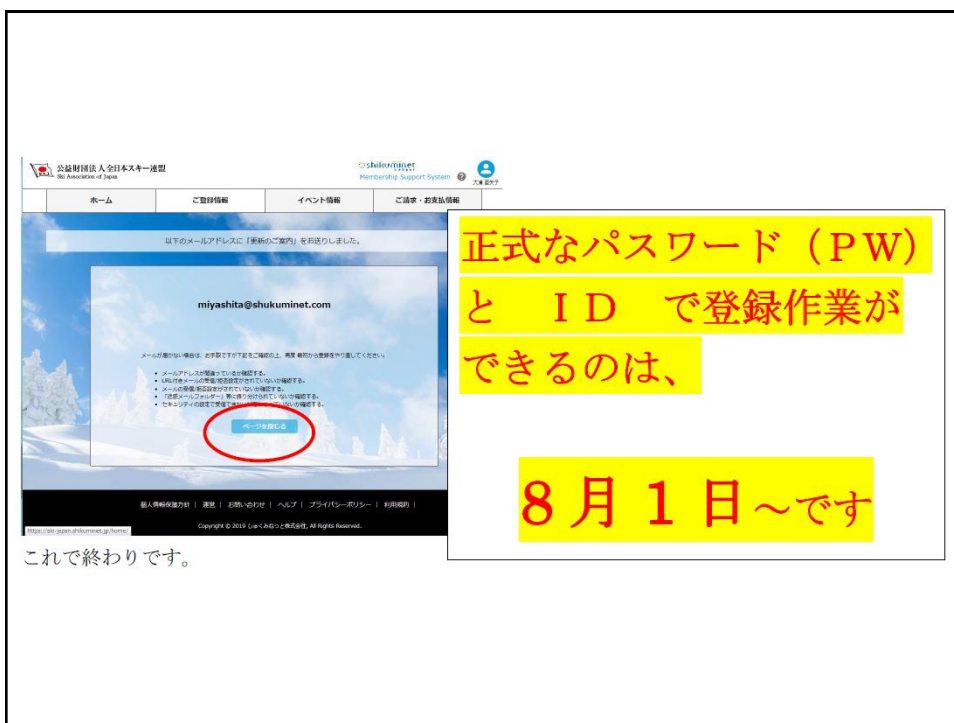

【会員画面】のログイン方法

山口県スキー連盟ホームページを開く

The screenshot shows the homepage of the Yamaguchi Prefecture Ski Federation. At the top, there is a navigation bar with tabs for HOME, BLOG, AFFAIRS, COMPETITION, and EDUCATION. Below this, there are several sections. On the left, under '各種行事', there is a list of events including 'ジュニアスノースクール・親子スキー教室', '講習会・バジテスト・ブライテスト', '山口県技術選手権大会', '各種競技会', and '強化合宿'. A red box highlights the 'SAJ会員登録' link, with a green arrow pointing to it. The text 'ここをクリックする' is overlaid on the image. Below this, there is a 'お問い合わせ' section with contact information for the Yamaguchi Prefecture Ski Federation. On the right, there is a 'ご案内' section with a list of news items, including '2019/5/8 【総務部からのお知らせ】 徳山ジュニアスキークラブのリンクが変更になりました。' and '2019/2/21 【競技部からのお知らせ】 第74回国民体育大会冬季大会スキー競技会の様子'.